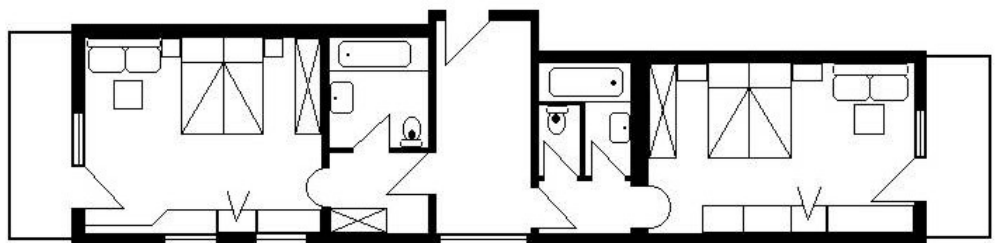

**Doppelzimmer Akelei**

ausgestattet mit Bad, WC, Fön,  
Minikühlschrank, Zimmersafe, Telefon  
Sitzzecke und größtenteils Balkon  
Größe: 27-31m<sup>2</sup>

**Juniorappartement Himmelschlüssel**

ausgestattet mit Bad/WC, Fön  
Minikühlschrank, Zimmersafe,  
Telefon, gemütlicher Sitzzecke  
und Balkon  
Größe: 31m<sup>2</sup>

**Juniorappartement Vergissmeinnicht**

ausgestattet mit Bad/WC, Fön,  
Sitzzecke, Minikühlschrank,  
Zimmersafe, Telefon und Südbalkon  
Größe: 35m<sup>2</sup>

**Familienzimmer Bergkastel**

Doppelzimmer mit Bad/WC,  
Fön, Sitzzecke, Sat-TV,  
Minikühlschrank,  
Zimmersafe, Südbalkon  
und Anschlusszimmer  
mit 2 Einzelbetten für die Kinder  
Größe: 33 m<sup>2</sup>

**Appartement  
Schlossblick**

bestehend aus zwei  
Juniorappartement  
Himmelschlüssel, die mit  
einem gemeinsamen  
Vorraum verbunden sind.

**Einzelzimmer Löwenzahn**

ausgestattet mit Bad/WC, Fön,  
Minikühlschrank, Zimmersafe, Telefon  
Sat-TV und Schreibtisch

**Im Südtrakt – neu umgebaut:**

**Doppelzimmer Erika**

ausgestattet mit Dusche/WC, Fön  
Minikühlschrank, Zimmersafe, Telefon,  
32" Flachbildschirm  
größtenteils Balkon  
Größe: 24-28m<sup>2</sup>

**Doppelzimmer Enzian**