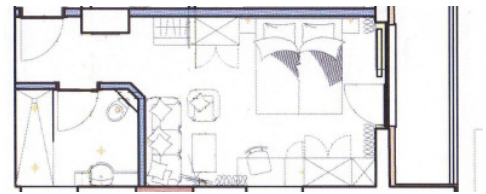

**Doppelzimmer Akelei**

ausgestattet mit Bad, WC, Fön,  
Minikühlschrank, Zimmersafe, Telefon  
Sitzzecke und größtenteils Balkon  
Größe: 27-31m<sup>2</sup>

**Juniorappartement Himmelschlüssel**

ausgestattet mit Bad/WC, Fön  
Minikühlschrank, Zimmersafe,  
Telefon, gemütlicher Sitzzecke  
und Balkon  
Größe: 31m<sup>2</sup>

**Appartement  
Schlossblick**

bestehend aus zwei  
Juniorappartement  
Himmelschlüssel, die mit  
einem gemeinsamen  
Vorraum verbunden sind.

**Einzelzimmer Löwenzahn**

ausgestattet mit Bad/WC, Fön,  
Minikühlschrank, Zimmersafe, Telefon  
Sat-TV und Schreibtisch

**Im Südtrakt – neu umgebaut:**

**Doppelzimmer Erika**

ausgestattet mit Dusche/WC, Fön  
Minikühlschrank, Zimmersafe, Telefon,  
32" Flachbildschirm  
größtenteils Balkon  
Größe: 24-28m<sup>2</sup>

**Doppelzimmer Enzian**

ausgestattet mit Dusche/WC, Fön  
Minikühlschrank, Zimmersafe, Telefon,  
32" Flachbildschirm  
Balkon  
Größe: 19-21m<sup>2</sup>

**Suite Alpenrose**

großzügig angelegte Suite mit erhöhtem Wohnbereich  
mit gemütlicher Sitzecke, 32" Flachbildschirm, Telefon,  
Minikühlschrank, Zimmersafe, Balkon  
Dusche/WC  
Größe: 32 m<sup>2</sup>