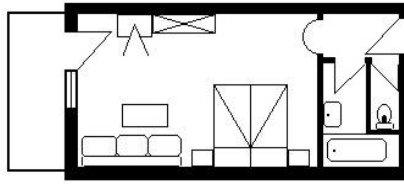

Bei Zimmer mit Frühstück € 8,-- Abzug.

Halbpension wird ab einem Aufenthalt von 3 Tagen angeboten.

Unsere Zimmer sind mit Bad/WC oder Dusche/WC, Fön, Minikühlschrank, Zimmersafe, Sat-TV, Telefon und größtenteils Balkon ausgestattet

**Doppelzimmer Akelei**

ausgestattet mit Bad, WC, Fön,  
Minikühlschrank, Zimmersafe, Telefon  
Sitzzecke und größtenteils Balkon  
Größe: 27-31m<sup>2</sup>

**Juniorappartement Himmelschlüssel**

ausgestattet mit Bad/WC, Fön  
Minikühlschrank, Zimmersafe,  
Telefon, gemütlicher Sitzzecke  
und Balkon  
Größe: 31m<sup>2</sup>

**Im Südtrakt – neu umgebaut:**

**Doppelzimmer Erika**

ausgestattet mit Dusche/WC, Fön  
Minikühlschrank, Zimmersafe, Telefon,  
32" Flachbildschirm  
größtenteils Balkon  
Größe: 24-28m<sup>2</sup>

**Doppelzimmer Enzian**