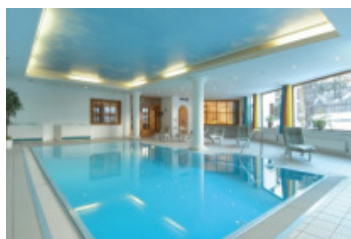

abends ein viergängiges Wahlmenü mit Salatbuffet

Kindergericht und vegetarisches Gericht

freie Benützung unseres Hallenbades mit rechtsdrehendem Wasser

Sauna und Dampfbad

gut ausgestatteter Fitnessraum mit Cardiogeräten

Kostenloses WLAN in der Hotelhalle

Was wir Ihnen noch anbieten können:

a la carte Restaurant

Solarium (gegen Gebühr)

Einführungskurs ins Nordic Walking und geführte Laufrunden ( auf Anfrage)