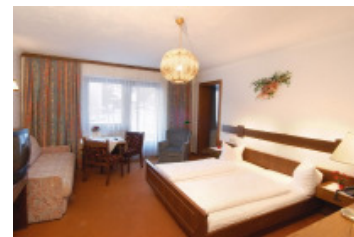

**Doppelzimmer Akelei**

ausgestattet mit Bad, WC, Fön,  
Minikühlschrank, Zimmersafe, Telefon  
Sitzzecke und größtenteils Balkon  
Größe: 27-31m<sup>2</sup>

**Juniorappartement Himmelschlüssel**

ausgestattet mit Bad/WC, Fön  
Minikühlschrank, Zimmersafe,  
Telefon, gemütlicher Sitzzecke  
und Balkon  
Größe: 31m<sup>2</sup>

**Juniorappartement Vergissmeinnicht**

ausgestattet mit Bad/WC, Fön,  
Sitzzecke, Minikühlschrank,  
Zimmersafe, Telefon und Südbalkon  
Größe: 35m<sup>2</sup>

**Familienzimmer Bergkastel**

Doppelzimmer mit Bad/WC,  
Fön, Sitzzecke, Sat-TV,  
Minikühlschrank,  
Zimmersafe, Südbalkon  
und Anschlusszimmer  
mit 2 Einzelbetten für die Kinder  
Größe: 33 m<sup>2</sup>

**Appartement  
Schlossblick**

bestehend aus zwei  
Juniorappartement  
Himmelschlüssel, die mit  
einem gemeinsamen  
Vorraum verbunden sind.

**Einzelzimmer Löwenzahn**

ausgestattet mit Bad/WC, Fön,  
Minikühlschrank, Zimmersafe, Telefon  
Sat-TV und Schreibtisch

**Im Südtrakt – neu umgebaut:**

**Doppelzimmer Erika**

ausgestattet mit Dusche/WC, Fön  
Minikühlschrank, Zimmersafe, Telefon,  
32" Flachbildschirm  
größtenteils Balkon  
Größe: 24-28m<sup>2</sup>

**Doppelzimmer Enzian**