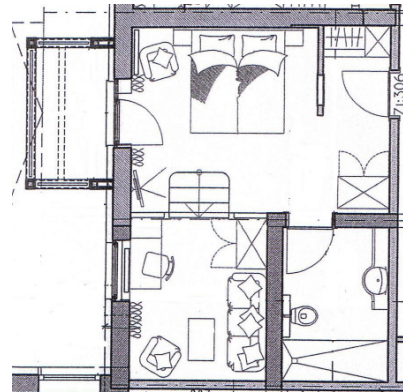

**Doppelzimmer Akelei**

ausgestattet mit Bad, WC, Fön,  
Minikühlschrank, Zimmersafe, Telefon  
Sitzzecke und größtenteils Balkon  
Größe: 27-31m<sup>2</sup>

**Juniorappartement Himmelschlüssel**

ausgestattet mit Bad/WC, Fön  
Minikühlschrank, Zimmersafe,  
Telefon, gemütlicher Sitzzecke  
und Balkon  
Größe: 31m<sup>2</sup>

**Appartement  
Schlossblick**

bestehend aus zwei  
Juniorappartement  
Himmelschlüssel, die mit  
einem gemeinsamen  
Vorraum verbunden sind.

**Einzelzimmer Löwenzahn**

ausgestattet mit Bad/WC, Fön,  
Minikühlschrank, Zimmersafe, Telefon  
Sat-TV und Schreibtisch

**Im Südtrakt – neu umgebaut:**

**Doppelzimmer Erika**

ausgestattet mit Dusche/WC, Fön  
Minikühlschrank, Zimmersafe, Telefon,  
32" Flachbildschirm  
größtenteils Balkon  
Größe: 24-28m<sup>2</sup>

**Doppelzimmer Enzian**

ausgestattet mit Dusche/WC, Fön  
Minikühlschrank, Zimmersafe, Telefon,  
32" Flachbildschirm  
Balkon  
Größe: 19-21m<sup>2</sup>

**Suite Alpenrose**

großzügig angelegte Suite mit erhöhtem Wohnbereich  
mit gemütlicher Sitzecke, 32" Flachbildschirm, Telefon,  
Minikühlschrank, Zimmersafe, Balkon  
Dusche/WC  
Größe: 32 m<sup>2</sup>