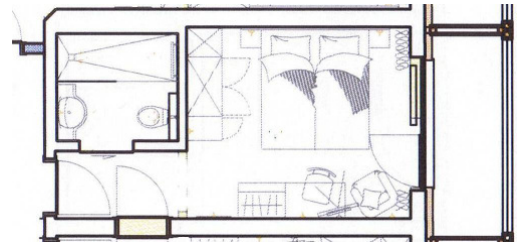

**Doppelzimmer Akelei**

ausgestattet mit Bad, WC, Fön,  
Minikühlschrank, Zimmersafe, Telefon  
Sitzzecke und größtenteils Balkon  
Größe: 27-31m<sup>2</sup>

**Juniorappartement Himmelschlüssel**

ausgestattet mit Bad/WC, Fön  
Minikühlschrank, Zimmersafe,  
Telefon, gemütlicher Sitzzecke  
und Balkon  
Größe: 31m<sup>2</sup>

**Im Südtrakt – neu umgebaut:**

**Doppelzimmer Erika**

ausgestattet mit Dusche/WC, Fön  
Minikühlschrank, Zimmersafe, Telefon,  
32" Flachbildschirm  
größtenteils Balkon  
Größe: 24-28m<sup>2</sup>

**Doppelzimmer Enzian**

ausgestattet mit Dusche/WC, Fön  
Minikühlschrank, Zimmersafe, Telefon,  
32" Flachbildschirm  
Balkon  
Größe: 19-21m<sup>2</sup>

**Suite Alpenrose**

großzügig angelegte Suite mit erhöhtem Wohnbereich  
mit gemütlicher Sitzecke, 32" Flachbildschirm, Telefon,  
Minikühlschrank, Zimmersafe, Balkon  
Dusche/WC  
Größe: 32 m<sup>2</sup>