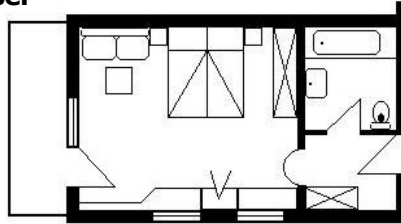

Bei Zimmer mit Frühstück € 8,-- Abzug.

Halbpension wird ab einem Aufenthalt von 3 Tagen angeboten.

Unsere Zimmer sind mit Bad/WC oder Dusche/WC, Fön, Minikühlschrank, Zimmersafe, Sat-TV, Telefon und größtenteils Balkon ausgestattet

**Doppelzimmer Akelei**

ausgestattet mit Bad, WC, Fön,  
Minikühlschrank, Zimmersafe, Telefon  
Sitzzecke und größtenteils Balkon  
Größe: 27-31m<sup>2</sup>

**Juniorappartement Himmelschlüssel**

ausgestattet mit Bad/WC, Fön  
Minikühlschrank, Zimmersafe,  
Telefon, gemütlicher Sitzzecke  
und Balkon  
Größe: 31m<sup>2</sup>

**Juniorappartement Vergissmeinnicht**

ausgestattet mit Bad/WC, Fön,  
Sitzzecke, Minikühlschrank,  
Zimmersafe, Telefon und Südbalkon  
Größe: 35m<sup>2</sup>

**Familienzimmer Bergkastel**

Doppelzimmer mit Bad/WC,  
Fön, Sitzzecke, Sat-TV,  
Minikühlschrank,  
Zimmersafe, Südbalkon  
und Anschlusszimmer  
mit 2 Einzelbetten für die Kinder  
Größe: 33 m<sup>2</sup>

**Im Südtrakt – neu umgebaut:**

**Doppelzimmer Erika**

ausgestattet mit Dusche/WC, Fön  
Minikühlschrank, Zimmersafe, Telefon,  
32" Flachbildschirm  
größtenteils Balkon  
Größe: 24-28m<sup>2</sup>

**Doppelzimmer Enzian**