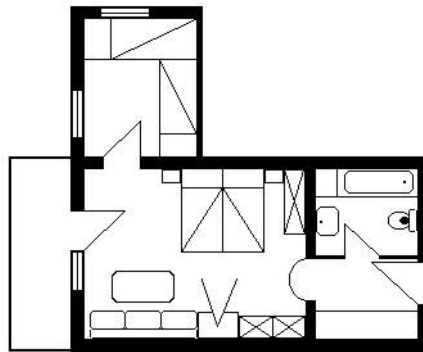

**Doppelzimmer Akelei**

ausgestattet mit Bad, WC, Fön,  
Minikühlschrank, Zimmersafe, Telefon  
Sitzzecke und größtenteils Balkon  
Größe: 27-31m<sup>2</sup>

**Juniorappartement Himmelschlüssel**

ausgestattet mit Bad/WC, Fön  
Minikühlschrank, Zimmersafe,  
Telefon, gemütlicher Sitzzecke  
und Balkon  
Größe: 31m<sup>2</sup>

**Juniorappartement Vergissmeinnicht**

ausgestattet mit Bad/WC, Fön,  
Sitzzecke, Minikühlschrank,  
Zimmersafe, Telefon und Südbalkon  
Größe: 35m<sup>2</sup>

**Familienzimmer Bergkastel**

Doppelzimmer mit Bad/WC,  
Fön, Sitzzecke, Sat-TV,  
Minikühlschrank,  
Zimmersafe, Südbalkon  
und Anschlusszimmer  
mit 2 Einzelbetten für die Kinder  
Größe: 33 m<sup>2</sup>

**Appartement  
Schlossblick**

bestehend aus zwei  
Juniorappartement  
Himmelschlüssel, die mit  
einem gemeinsamen  
Vorraum verbunden sind.

**Einzelzimmer Löwenzahn**

ausgestattet mit Bad/WC, Fön,  
Minikühlschrank, Zimmersafe, Telefon  
Sat-TV und Schreibtisch

**Im Südtrakt – neu umgebaut:**

**Doppelzimmer Erika**

ausgestattet mit Dusche/WC, Fön  
Minikühlschrank, Zimmersafe, Telefon,  
32" Flachbildschirm  
größtenteils Balkon  
Größe: 24-28m<sup>2</sup>

**Doppelzimmer Enzian**