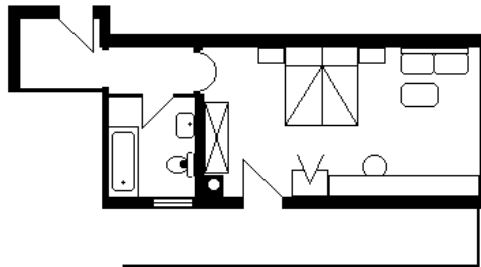

**Doppelzimmer Akelei**

ausgestattet mit Bad, WC, Fön,  
Minikühlschrank, Zimmersafe, Telefon  
Sitzzecke und größtenteils Balkon  
Größe: 27-31m<sup>2</sup>

**Juniorappartement Himmelschlüssel**

ausgestattet mit Bad/WC, Fön  
Minikühlschrank, Zimmersafe,  
Telefon, gemütlicher Sitzzecke  
und Balkon  
Größe: 31m<sup>2</sup>

**Juniorappartement Vergissmeinnicht**

ausgestattet mit Bad/WC, Fön,  
Sitzzecke, Minikühlschrank,  
Zimmersafe, Telefon und Südbalkon  
Größe: 35m<sup>2</sup>

**Familienzimmer Bergkastel**

Doppelzimmer mit Bad/WC,  
Fön, Sitzzecke, Sat-TV,  
Minikühlschrank,  
Zimmersafe, Südbalkon  
und Anschlusszimmer  
mit 2 Einzelbetten für die Kinder  
Größe: 33 m<sup>2</sup>

**Im Südtrakt – neu umgebaut:**

**Doppelzimmer Erika**

ausgestattet mit Dusche/WC, Fön  
Minikühlschrank, Zimmersafe, Telefon,  
32" Flachbildschirm  
größtenteils Balkon  
Größe: 24-28m<sup>2</sup>

**Doppelzimmer Enzian**