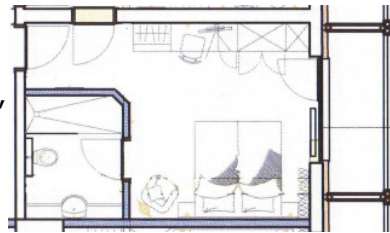

**Doppelzimmer Akelei**

ausgestattet mit Bad, WC, Fön,  
Minikühlschrank, Zimmersafe, Telefon  
Sitzzecke und größtenteils Balkon  
Größe: 27-31m<sup>2</sup>

**Juniorappartement Himmelschlüssel**

ausgestattet mit Bad/WC, Fön  
Minikühlschrank, Zimmersafe,  
Telefon, gemütlicher Sitzzecke  
und Balkon  
Größe: 31m<sup>2</sup>

**Appartement  
Schlossblick**

bestehend aus zwei  
Juniorappartement  
Himmelschlüssel, die mit  
einem gemeinsamen  
Vorraum verbunden sind.

**Einzelzimmer Löwenzahn**

ausgestattet mit Bad/WC, Fön,  
Minikühlschrank, Zimmersafe, Telefon  
Sat-TV und Schreibtisch

**Im Südtrakt – neu umgebaut:**

**Doppelzimmer Erika**

ausgestattet mit Dusche/WC, Fön  
Minikühlschrank, Zimmersafe, Telefon,  
32" Flachbildschirm  
größtenteils Balkon  
Größe: 24-28m<sup>2</sup>

**Doppelzimmer Enzian**

ausgestattet mit Dusche/WC, Fön  
Minikühlschrank, Zimmersafe, Telefon,  
32" Flachbildschirm  
Balkon  
Größe: 19-21m<sup>2</sup>

**Suite Alpenrose**

großzügig angelegte Suite mit erhöhtem Wohnbereich  
mit gemütlicher Sitzecke, 32" Flachbildschirm, Telefon,  
Minikühlschrank, Zimmersafe, Balkon  
Dusche/WC  
Größe: 32 m<sup>2</sup>